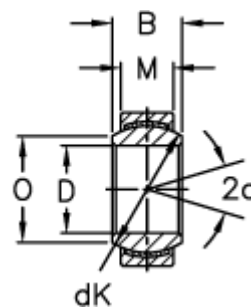

Varenummer: 03440012
Beskrivelse: Fluro Ledleje GE 12EC

Mål

A	= 22 0 -0,009
B	= 10
D	= 12 0 -0,008
dK	= 18
Dynamisk belastning C (kN)	= 11.5
Kipvinkel	= 11
M	= 7
O	= 14.9

Statisk belastning C0 (kN)	= 28.5
Vægt	= 16